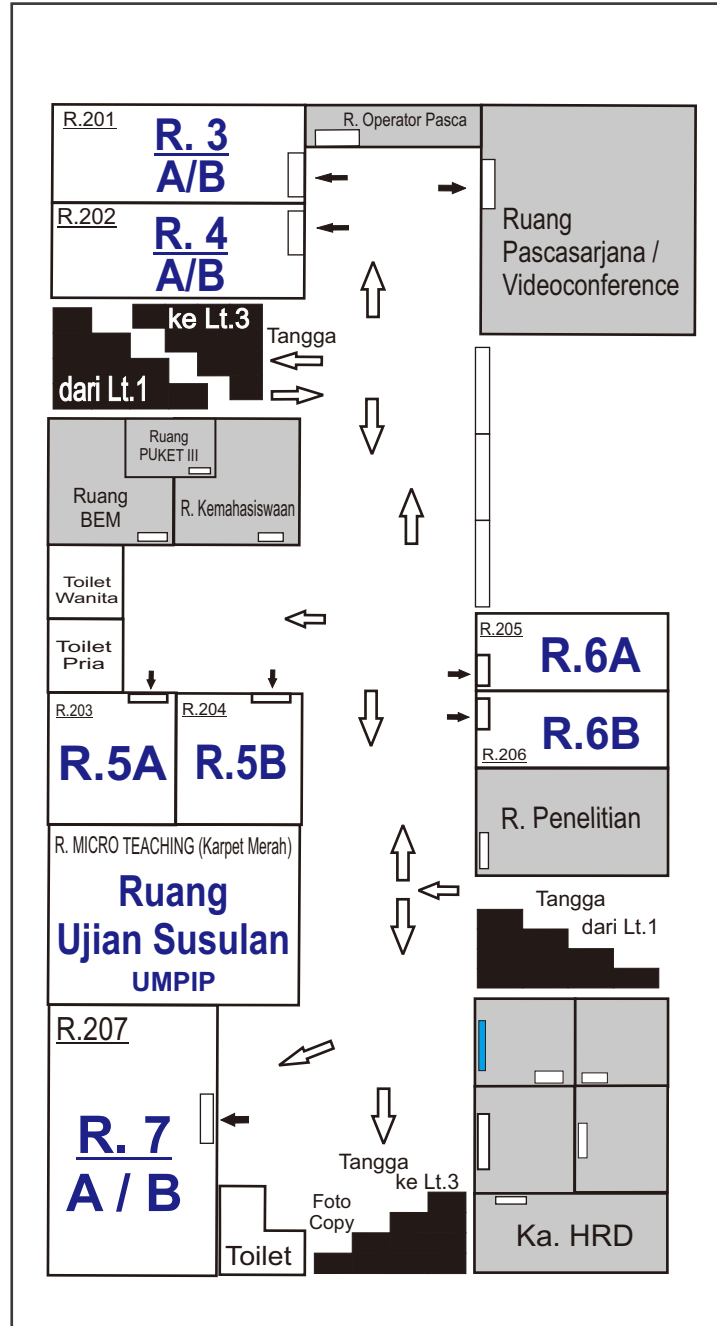

DENAH RUANG UMPIP JULI 2014 GEDUNG STKIP Kusuma Negara

Lantai 1

Lantai 2

Lantai 3

DENAH RUANG UMPIP JULI 2014 DI GEDUNG SMP & SMK 2 PB. SUDIRMAN