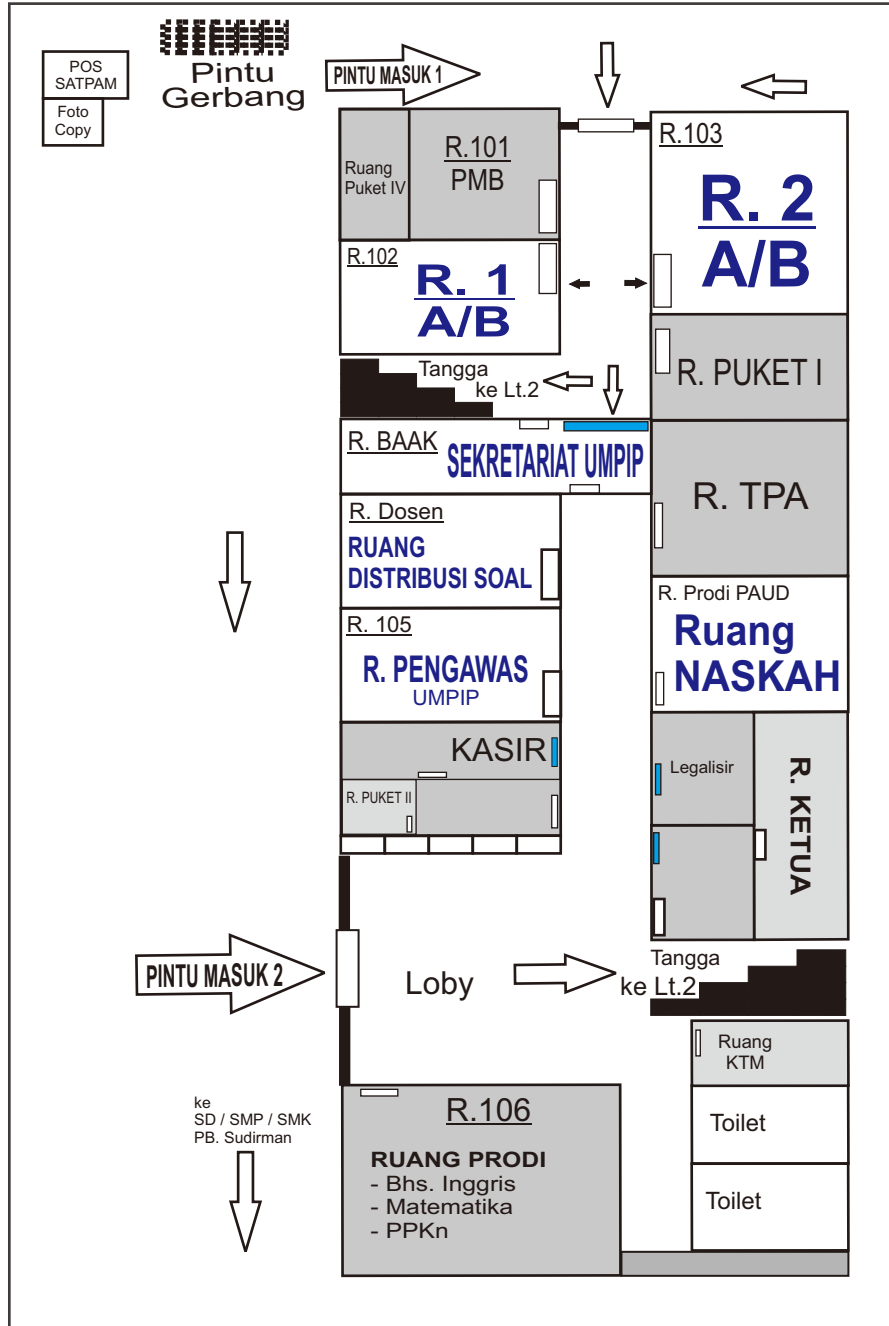

DENAH RUANG UMPIP JULI 2014 GEDUNG STKIP Kusuma Negara

Lantai 1

Lantai 2

Lantai 3

DENAH RUANG UMPIP JULI 2014 DI GEDUNG SMP & SMK 2 PB. SUDIRMAN